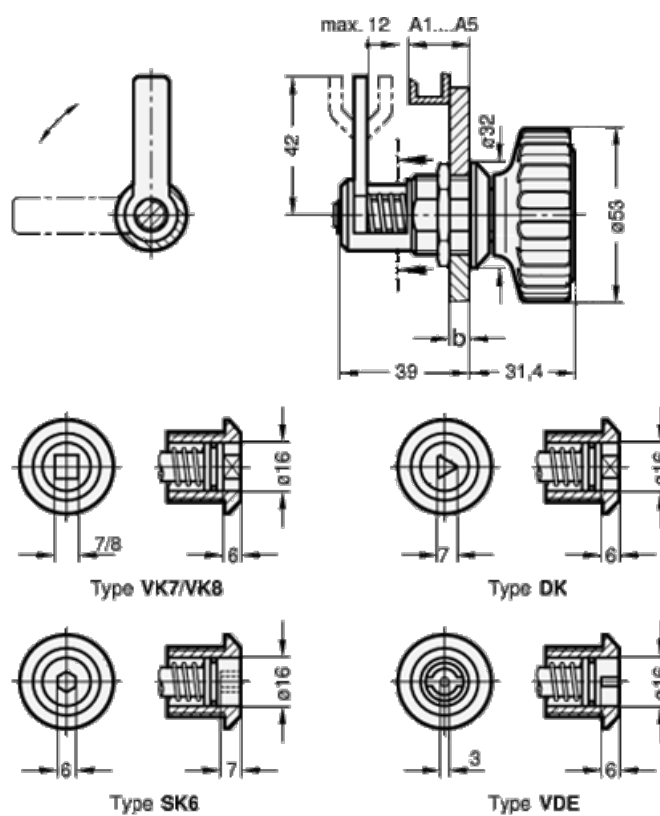

Varenummer: 201161DKA4
 Beskrivelse: E+G Dørrigel GN 116.1-DK-A4
 DK med trekantet spindel (DK7)

Mål

b max = 12
 Dør + karntykkelse = 27-39